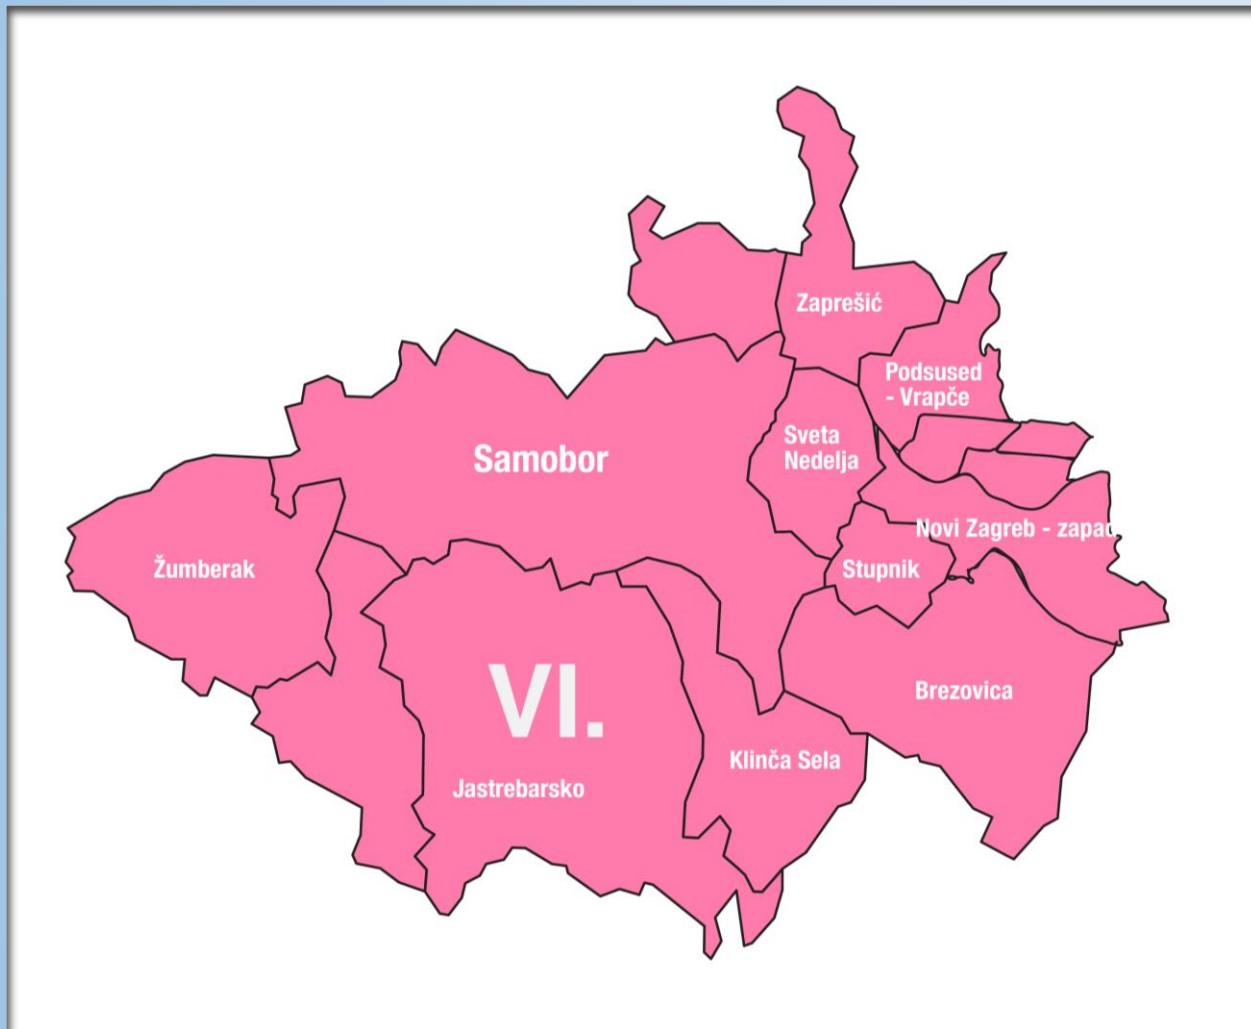

Krapinsko-zagorska županija

Varaždinska županija

Zagrebačka županija – *sjeverozapadni dio:*

- općine Bistra, Dubravica, Jakovlje, Luka, Marija Gorica i Pušća

4. Izborna jedinica

Osječko-baranjska županija

Virovitičko-podravska županija

Koprivničko-križevačka županija
– *sjeverni i istočni dio*

- gradovi Đurđevac i Koprivnica
- općine Drnje, Đelekovec, Ferdinandovac, Gola, Hlebine, Kalinovac, Kloštar Podravski, Koprivnički Bregi, Koprivnički Ivanec, Legrad, Molve, Novigrad Podravski, Novo Virje, Peteranec, Podravske Sesvete i Virje

5. Izborna jedinica

Vukovarsko-srijemska županija

Brodsko-posavska županija

Požeško-slavonska županija

Sisačko-moslavačka županija – *istočni dio*

- gradovi Hrvatska Kostajnica i Novska
- općine Donji Kukuruzari, Hrvatska Dubica, Jasenovac, Lipovljani i Majur

6. Izborna jedinica

Grad Zagreb:

- gradske četvrti Brezovica, Novi Zagreb – zapad, Podsused – Vrapče, Stenjevec, Trešnjevka – jug i Trešnjevka - sjever

Zagrebačka županija – *zapadni i jugozapadni dio:*

- gradovi Jastrebarsko, Samobor, Sveta Nedelja i Zaprešić
- općine Brdovec, Klinča Sela, Krašić, Stupnik i Žumberak