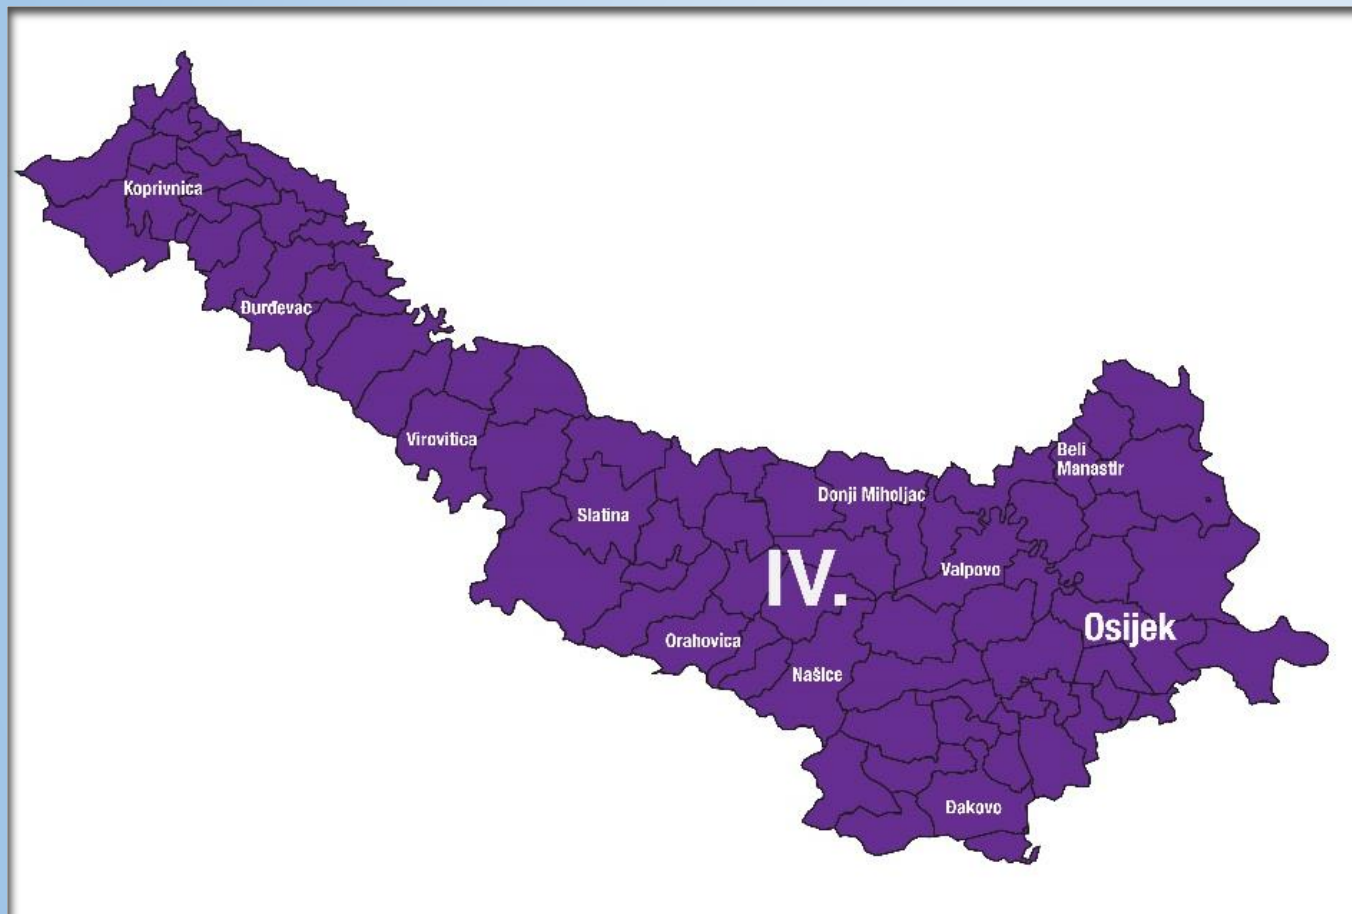

Zagrebačka županija – *južno dio*:

- grad Velika Gorica
- općine Kravarsko, Orle, Pisarovina, Pokupsko i Rugvica

2. Izborna jedinica

Bjelovarsko-bilogorska županija

Grad Zagreb:

- gradske četvrti Donja Dubrava, Gornja Dubrava i Sesvete

Zagrebačka županija – *istočni i jugoistočni dio:*

- gradovi Dugo Selo, Ivanić-Grad, Sveti Ivan Zelina i Vrbovec
- općine Bedenica, Brckovljani, Dubrava, Farkaševac, Gradec, Kloštar Ivanić, Križ, Preseka i Rakovec

Koprivničko-križevačka županija – *zapadni i južni dio:*

- grad Križevci
- općine, Gornja Rijeka, Kalnik, Rasinja, Sokolovac, Sveti Ivan Žabno i Sveti Petar Orehovec

3. Izborna jedinica

Međimurska županija

Krapinsko-zagorska županija

Varaždinska županija

Zagrebačka županija – *sjeverozapadni dio:*

- općine Bistra, Dubravica, Jakovlje, Luka, Marija Gorica i Pušća

4. Izborna jedinica

Osječko-baranjska županija